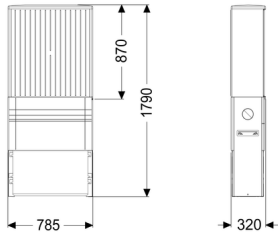

Zewnętrzna szafa sterownicza Szerokość: 785 mm, do zabudowy urządzeń sterujących

Dane produktowe

Nr art.: 97723
GTIN: 4026092072929
Grupa Rabatowa: 60

Opis

Zewnętrzna szafka sterownicza do zabudowy urządzenia sterującego, modemu, ogrzewania i lampy ostrzegawczej, poza budynkiem, składająca się z cokołu, szafy i płyty montażowej.

Wymiary:

Szerokość: 785 mm
Wysokość: 1740 mm