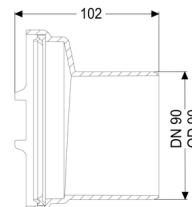

Króciec bosy DN 90

Dane produktowe

Nr art.: 83090
GTIN: 4026092076927
Grupa Rabatowa: 30

Opis

Króciec bosy służący za króciec rurowy można zdjąć i przymocować z obu stron

Cechy ogólne:

Wielkość nominalna (DN):	90
Średnica zewnętrzna (DA):	90
Materiał:	Tworzywo sztuczne
Kolor:	czarny