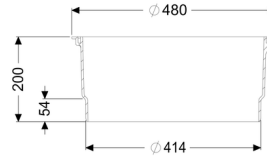

Przedłużka Wysokość: 200 mm

Dane produktowe

Nr art.: 83070
GTIN: 4026092002872
Grupa Rabatowa: 30

Opis

Przedłużka pasująca do urządzeń przeznaczonych do zabudowy w płycie podłogowej. Z uszczelką.
W przypadku głębszej zabudowy należy zwrócić uwagę na dostęp serwisowy.

Wykonanie:

Uszczelka: Uszczelka wargowa

Cechy ogólne:

Materiał: Tworzywo sztuczne
Kolor: czarny

Wymiary:

Średnica: 480 mm
Szerokość w świetle (LW): 400