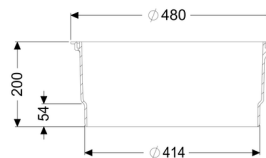

Przedłużka Wysokość: 200 mm

Dane produktowe

Nr art.: 83070

GTIN: 4026092002872

Grupa Rabatowa: 30

Opis

Przedłużka pasująca do urządzeń przeznaczonych do zabudowy w płycie podłogowej. Z uszczelką.

W przypadku głębszej zabudowy należy zwrócić uwagę na dostęp serwisowy.

Wykonanie:

Uszczelka:

Uszczelka wargowa

Cechy ogólne:

Materiał:

Tworzywo sztuczne

Kolor:

czarny

Wymiary:

Średnica:

480 mm

Szerokość w świetle (LW):

400