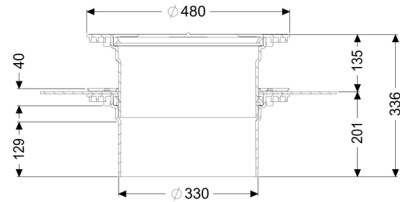

Przedłużka Płyta podłogowa, do betonu wodoszczelnego

Dane produktowe

Nr art.: 830075
GTIN: 4026092076897
Grupa Rabatowa: 10

Opis

Przedłużka z kołnierzem do zabudowy w betonie wodoszczelnym, z zestawem uszczelniającym, składającym się z przeciwkołnierza ze stali nierdzewnej ze śrubami, elastomerowej maty uszczelniającej z NK/SBR o średnicy 700 mm, maksymalne przedłużenie 294 mm

Wykonanie:

Uszczelka: Uszczelka wargowa

Cechy ogólne:

Materiał: Tworzywo sztuczne
Kolor: czarny

Wymiary:

Średnica: 480 mm