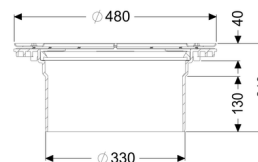

Przedłużka Pogłębiona zabudowa, Kołnierz/przeciwkołnierz

Dane produktowe

Nr art.: 830073
GTIN: 4026092076880
Grupa Rabatowa: 10

Opis

Przedłużka do pogłębionej zabudowy, z kołnierzem i przeciwkołnierzem ze stali nierdzewnej, do przyłączenia do taśmy uszczelniającej w miejscu instalacji, pasująca do urządzeń przeznaczonych do zabudowy w płycie podłogowej, z uszczelką, maksymalne przedłużenie 147 mm. W przypadku głębszej zabudowy należy zwrócić uwagę na dostęp serwisowy.

Wykonanie:

Uszczelka: Uszczelka wargowa

Cechy ogólne:

Materiał: Tworzywo sztuczne
Kolor: czarny

Wymiary:

Średnica: 480 mm