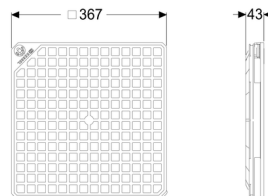

(830050)

Dane produktowe

Nr art.: 830050
GTIN: 4026092077269
Grupa Rabatowa: 10

Opis

Cechy ogólne:

Materiał: Tworzywo sztuczne
Kolor: czarny

Cechy pokrywy:

Rodzaj pokrywy: Pokrywa
Długość: 366 mm
Szerokość: 366 mm