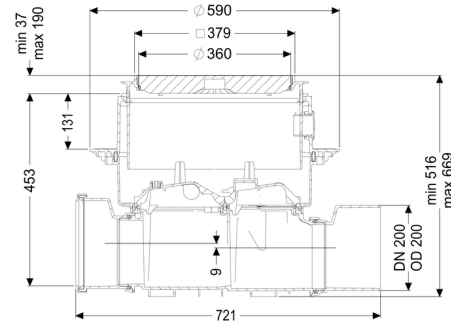

Rura do czyszczenia Controlfix DN 200, Płyta podłogowa, czarny

Dane produktowe

Nr art.: 80200S
GTIN: 4026092046647
Grupa Rabatowa: 30

Zalety

- Łatwe przebrojenie na Staufix SWA
- Staufix FKA lub Pumpfix F
- Szybki
- dostęp bez użycia narzędzi w celu wyczyszczenia
- Dostępny jako kompletny zestaw lub zestaw modułowy

gotowy do instalacji (części łączące do podłączenia w miejscu instalacji)

Cechy ogólne:

Wielkość nominalna (DN):	200
Średnica zewnętrzna (DA):	200
Wskazówka dotycząca wielkości nominalnej:	hydraulicznie odpowiada DN 150
Kolor:	czarny

Wymiary:

Długość:	486 mm
Szerokość:	590 mm
Wybranie, długość:	750 mm
Wybranie, szerokość:	750 mm

Zbiornik:

Głębokość zabudowy:	486 - 640 mm
Odporność na wodę gruntową od dolnej krawędzi dna:	3 000 mm

Zbiornik / korpus podstawowy:

Wariant króćca:	Z króćcem bosym i kielichem
Możliwość regulacji wysokości:	Nasada teleskopowa

Cechy pokrywy:

Rodzaj pokrywy:	Pokrywa
Materiał pokrywy:	Tworzywo sztuczne
Kolor pokrywy:	czarny
Klasa obciążenia:	L 15 (EN 1253-1)
Długość:	366 mm
Szerokość:	366 mm
Szczelność:	wodoszczelny
Blokada:	Lock & Lift
Spadek:	9 mm