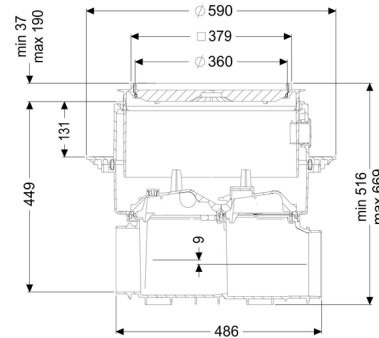

Rura do czyszczenia Controlfix bez króćca, Płyta podłogowa, do wklejenia płytek

Dane produktowe

Nr art.: 80000X
GTIN: 4026092073049
Grupa Rabatowa: 30

Zalety

- Łatwe przebrojenie na Staufix SWA
- Staufix FKA lub Pumpfix F
- Szybki
- dostęp bez użycia narzędzi w celu wyczyszczenia
- Dostępny jako kompletny zestaw lub zestaw modułowy

Zestaw modułowy do montażu w miejscu instalacji

Cechy ogólne:

Kolor: czarny

Wymiary:

Długość: 486 mm
Szerokość: 590 mm
Wybranie, długość: 750 mm
Wybranie, szerokość: 750 mm

Zbiornik:

Głębokość zabudowy: 486 - 640 mm
Odporność na wodę gruntową od dolnej krawędzi dna: 3 000 mm

Zbiornik / korpus podstawowy:

Wariant króćca: Opcjonalnie
Możliwość regulacji wysokości: Nasada teleskopowa

Cechy pokrywy:

Rodzaj pokrywy: Pokrywa do wklejenia płytek
Materiał pokrywy: Tworzywo sztuczne
maks. grubość podłogi : 16 mm
Klasa obciążenia: K 3 (EN 1253-1)
Długość: 366 mm
Szerokość: 366 mm
Szczelność: wodoszczelny
Blokada: Lock & Lift
Spadek: 9 mm