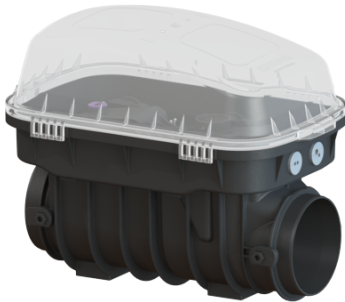

Rura do czyszczenia Controlfix bez króćca, swobodny

Dane produktowe

Nr art.: 80000
GTIN: 4026092053812
Grupa Rabatowa: 30

Zalety

- Łatwe przebrojenie na Staufix SWA
- Staufix FKA lub Pumpfix F
- Szybki
- dostęp bez użycia narzędzi w celu wyczyszczenia
- Dostępny jako kompletny zestaw lub zestaw modułowy

Opis

Rura do czyszczenia klasy premium do ścieków zawierających fekalia i bez fekaliiów umożliwia wygodny dostęp do przewodów kanalizacyjnych w celu przeprowadzenia przeglądu lub konserwacji.

Modułowy system elementów łączonych KESSEL pozwala na bezproblemowe przebrojenie istniejących urządzeń na zawór przeciwwzalewowy klasy premium Staufix SWA, Staufix FKA lub zawór przeciwwzalewowy z pompą Pumpfix F.

czarny

Wymiary:

Długość:

486 mm

Szerokość:

350 mm

Wysokość: 422 mm

Zbiornik / korpus podstawowy:

Wariant króćca: Opcjonalnie

Cechy pokrywy:

Rodzaj pokrywy:	Pokrywa ochronna
Materiał pokrywy:	Tworzywo sztuczne
Kolor pokrywy:	przezroczysty
Długość:	542 mm
Szerokość:	350 mm
Wysokość:	165 mm
Blokada:	Zamknięcie zatrzaskowe
Spadek:	9 mm