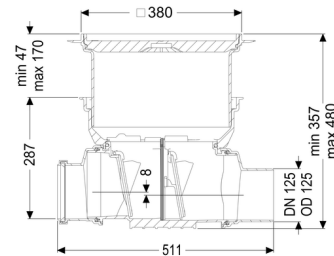

Zawór przeciwwzalewowy Staufix DN 125, Płyta podłogowa, czarny, Typ 2

Dane produktowe

Nr art.: 730125.10S
GTIN: 4026092076422
Grupa Rabatowa: 10

Zalety

- Opcjonalna kłapa do ochrony przed gryzoniami dla dodatkowego bezpieczeństwa
- Elastyczna zabudowa, dostępne różne pokrywy przy zabudowie w płycie podłogowej
- Alternatywnie dostępny również jako zestaw modułowy

Opis

Zawór przeciwwzalewowy do ścieków bez fekalii jest wyposażony w dwie kłapy mechaniczne, które samoczynnie zamykają się podczas przepływu zwrotnego. Jedna kłapa zwrotna służy jednocześnie jako ręczne zamykanie awaryjne.

Modułowy system elementów KESSEL pozwala na bezproblemowe przebrojenie istniejących urządzeń w zawór przeciwwzalewowy StaufixControl.

Rodzaj ścieków:	Ścieki bez fekalii
Sposób zabudowy:	zabudowa w płycie podłogowej

Wykonanie:

Kłapa ze stali nierdzewnej jako ochrona przed gryzoniami:	nie

Rodzaj uszczelnienia:	Uszczelnienie zespolone

Zamknięcie awaryjne:	tak

Stan w momencie dostawy:	gotowy do instalacji (części łączące do podłączenia w miejscu instalacji)

Ochrona przeciwwzalewowa:	Typ 2

Liczba mechanicznych kłap zwrotnych:	2