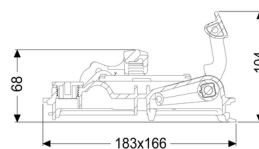

## Pokrywa SaufixControl DN 90-100 przezbro