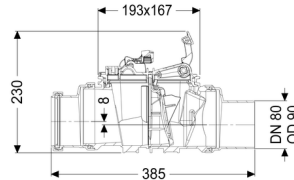

Zawór przeciwwzalewowy Staufix DN 90, swobodny, Typ 1

Dane produktowe

Nr art.: 720090
GTIN: 4026092076002
Grupa Rabatowa: 10

Zalety

- Łatwe przebrojenie do Staufix typ 2 lub StaufixControl
- Elastyczna zabudowa, dostępne różne pokrywy przy zabudowie w płycie podłogowej
- Łatwe czyszczenie i konserwacja bez użycia narzędzi

Opis

Zawór przeciwwzalewowy do ścieków bez fekaliiów jest wyposażony w klapę mechaniczną, która samoczynnie zamyka się podczas przepływu zwrotnego i jednocześnie służy jako ręczne zamknięcie awaryjne.

Modułowy system elementów KESSEL pozwala na bezproblemową rozbudowę istniejących urządzeń o drugą klapę zwrotną lub przebrojenie do zaworu przeciwwzalewowego StaufixControl.

Rodzaj ścieków:

Ścieki bez fekaliiów

Sposób zabudowy:

swobodny przewód kanalizacyjny

Wykonanie:

Zamknięcie awaryjne:

tak

Stan w momencie dostawy:

gotowy do instalacji

Ochrona przeciwwzalewowa:

Typ 1

Liczba mechanicznych klap zwrotnych:

1

Cechy ogólne: