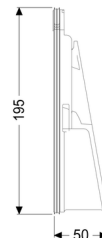

Część wsuwana do Staufixa DN125/150

Dane produktowe

Nr art.: 70242
GTIN: 4026092028285
Grupa Rabatowa: 90

Opis

Cechy ogólne:

Wielkość nominalna (DN):	125/150
Materiał:	Tworzywo sztuczne
Kolor:	fioletowy