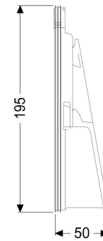

## Część wsuwana do Staufixa DN125/150

#### Cechy ogólne:

Wielkość nominalna (DN):	125/150
Materiał:	Tworzywo sztuczne
Kolor:	fioletowy