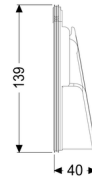

Część wsuwana do Staufixa DN100

Dane produktowe

Nr art.: 70241

GTIN: 4026092028278

Grupa Rabatowa: 90

Opis

Cechy ogólne:

Wielkość nominalna (DN):