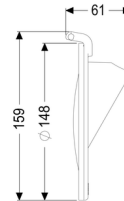

Kłapa z tworzywa do Staufixa DN125/150

Dane produktowe

Nr art.: 70232

GTIN: 4026092028247

Grupa Rabatowa: 90

Opis

Wykonanie:

Seria: ab 04/2005

Cechy ogólne:

Wielkość nominalna (DN): 125/150
Materiał: Tworzywo sztuczne
Kolor: fioletowy