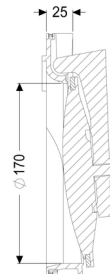

Część wsuwana z klapa do Staufix DN200

Dane produktowe

Nr art.: 70205
GTIN: 4026092002223
Grupa Rabatowa: 90

Opis

Cechy ogólne:

Wielkość nominalna (DN):	200
Materiał:	Tworzywo sztuczne
Kolor:	czarny