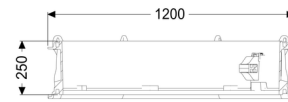

Przedłużka 250 mm, do modułu studzienki LW 1000

Dane produktowe

Nr art.: 680370

GTIN: 4026092069257

Grupa Rabatowa: 90

Opis

Przedłużka ze stopniami żłazowymi do modułu studzienki LW1000

Uwaga: bez uszczelki i trzpieni łączących