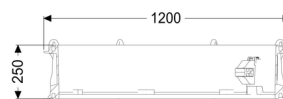

Przedłużka 250 mm, do modułu studzienki LW 1000

Dane produktowe

Nr art.: 680370

GTIN: 4026092069257

Grupa Rabatowa: 90

Opis

Przedłużka ze stopniami żłazowymi do modułu studzienki LW1000

Uwaga: bez uszczelki i trzpieni łączących