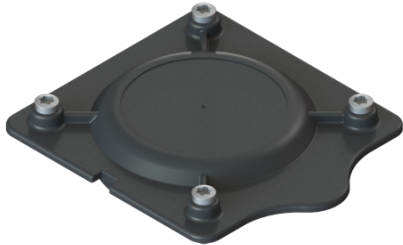

Pokrywa rewizyjna ryglowana, 160x140 mm

Dane produktowe

Nr art.: 680044

GTIN: 4026092062371

Grupa Rabatowa: 90

Opis

Pokrywa rewizyjna ze śrubami, pasująca do Aqualift F Mono i Duo

Cechy ogólne:

Materiał:

Tworzywo sztuczne

Kolor:

czarny