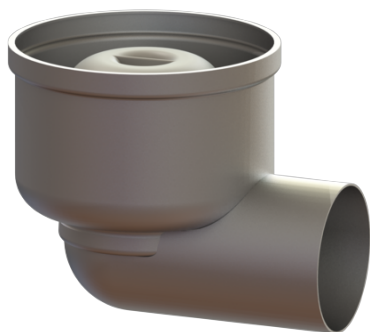

## Korpus Ferrofix Sys 125, DN 70, Odpływ boczny

### Opis

Korpus Ferrofix ze stali nierdzewnej służy w połączeniu z nasadą w systemie 125 do odwodnienia punktowego i jest wyposażony w wymowany syfon i pokrywę ochronną na czas fazy budowlanej.

Króciec odpływowy jest przystosowany do podłączenia do rur SML.

### Wykonanie:

System:	125
Syfon:	łącznie z
Uszczelnienie na korpusie:	Krawędź przyłączeniowa
Wysokość zamknięcia wodnego:	50 mm

### Wymiary:

Długość:	181 mm
Szerokość:	142 mm
Wysokość:	145 mm