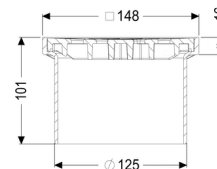

## Nasada Ruszt szczelinowy czarny, 150 x 150 mm, K 3

### Wymiary:

Wysokość: 100 mm

### Kratka:

Długość ramy: 150 mm

Szerokość ramy:  
Materiał ramy:

150 mm  
ABS

Kształt nasady:  
Materiał nasady:

Kwadratowa  
ABS