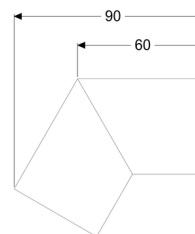

Króciec przyłączeniowy 30° do Linearis Infinity, Bronze, powierzchnia szczotkowana

Dane produktowe

Nr art.: 45104.03
GTIN: 4026092094778
Grupa Rabatowa: 10

Opis

Króciec przyłączeniowy 30° z dwoma łącznikami do przedłużenia odpływów prysznicowych liniowych Linearis Infinity w sposób wytrzymały na rozciąganie

Cechy ogólne:

Materiał: Stal nierdzewna V4A

Cechy pokrywy:

Powierzchnia: Bronze powierzchnia szczotkowana