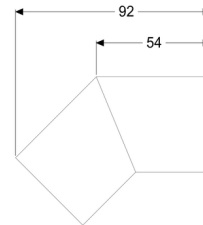

Króciec przyłączeniowy 45° do Linearis Infinity, Bronze, powierzchnia szczotkowana

Dane produktowe

Nr art.: 45104.02
GTIN: 4026092094761
Grupa Rabatowa: 10

Opis

Króciec przyłączeniowy 45° z dwoma łącznikami do przedłużenia odpływów prysznicowych liniowych Linearis Infinity w sposób wytrzymały na rozciąganie

Cechy ogólne:

Materiał: Stal nierdzewna V4A

Cechy pokrywy:

Powierzchnia: Bronze powierzchnia szczotkowana