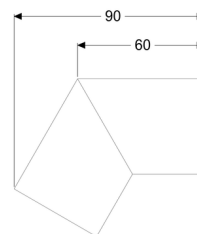

Króciec przyłączeniowy 30° do Linearis Infinity, Copper, powierzchnia szczotkowana

Dane produktowe

Nr art.: 45103.03
GTIN: 4026092094747
Grupa Rabatowa: 10

Opis

Króciec przyłączeniowy 30° z dwoma łącznikami do przedłużenia odpływów prysznicowych liniowych Linearis Infinity w sposób wytrzymały na rozciąganie

Cechy ogólne:

Materiał: Stal nierdzewna V4A

Cechy pokrywy:

Powierzchnia: Copper powierzchnia szczotkowana