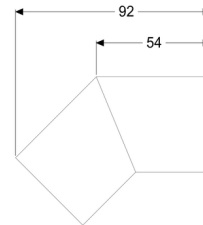

## Króciec przyłączeniowy 45° do Linearis Infinity, Copper, powierzchnia szczotkowana

### Opis

Króciec połączeniowy 45° z dwoma łącznikami do połączenia i przedłużenia odpływów prysznicowych liniowych Linearis Infinity