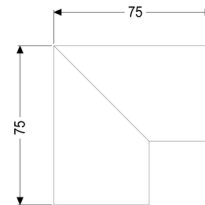

Króciec przyłączeniowy 90° do Linearis Infinity, Copper, powierzchnia szczotkowana

Dane produktowe

Nr art.: 45103.01
GTIN: 4026092094723
Grupa Rabatowa: 10

Opis

Króciec przyłączeniowy 90° z dwoma łącznikami do przedłużenia odpływów prysznicowych liniowych Linearis Infinity w sposób wytrzymały na rozciąganie

Cechy ogólne:

Materiał: Stal nierdzewna V4A

Cechy pokrywy:

Powierzchnia: Copper powierzchnia szczotkowana