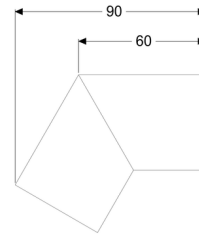

Króciec przyłączeniowy 30° do Linearis Infinity, Black, powierzchnia szczotkowana

Dane produktowe

Nr art.: 45102.03
GTIN: 4026092094716
Grupa Rabatowa: 10

Opis

Króciec przyłączeniowy 30° z dwoma łącznikami do przedłużenia odpływów prysznicowych liniowych Linearis Infinity w sposób wytrzymały na rozciąganie

Cechy ogólne:

Materiał: Stal nierdzewna V4A

Cechy pokrywy:

Powierzchnia: Black powierzchnia szczotkowana