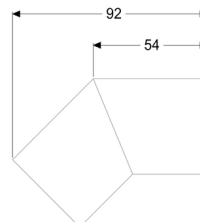

## Króciec przyłączeniowy 45° do Linearis Infinity, Black, powierzchnia szczotkowana

### Opis

Króciec przyłączeniowy 45° z dwoma łącznikami do przedłużenia odpływów prysznicowych liniowych Linearis Infinity w sposób wytrzymały na rozciąganie