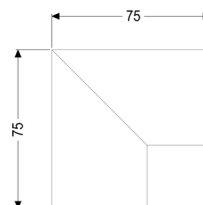

Króciec przyłączeniowy 90° do Linearis Infinity, Black, powierzchnia szczotkowana

Dane produktowe

Nr art.: 45102.01
GTIN: 4026092094693
Grupa Rabatowa: 10

Opis

Króciec przyłączeniowy 90° z dwoma łącznikami do przedłużenia odpływów prysznicowych liniowych Linearis Infinity w sposób wytrzymały na rozciąganie

Cechy ogólne:

Materiał: Stal nierdzewna V4A

Cechy pokrywy:

Powierzchnia: Black powierzchnia szczotkowana