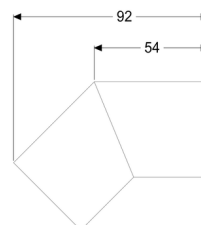

Króciec przyłączeniowy 45° do Linearis Infinity, Stal nierdzewna, powierzchnia szorstkowana

Dane produktowe

Nr art.: 45100.02
GTIN: 4026092094648
Grupa Rabatowa: 10

Opis

Króciec przyłączeniowy 45° z dwoma łącznikami do przedłużenia odpływów prysznicowych liniowych Linearis Infinity w sposób wytrzymały na rozciąganie

Cechy ogólne:

Materiał: Stal nierdzewna V4A

Cechy pokrywy:

Powierzchnia: Stal nierdzewna, powierzchnia szorstkowana