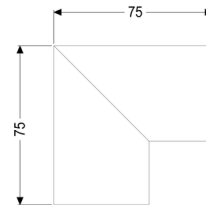

Króciec przyłączeniowy 90° do Linearis Infinity, Stal nierdzewna, powierzchnia szczotkowana

Dane produktowe

Nr art.: 45100.01
GTIN: 4026092094631
Grupa Rabatowa: 10

Opis

Króciec połączeniowy 90° z dwoma łącznikami do połączenia i przedłużenia odpływów prysznicowych liniowych Linearis Infinity

Cechy ogólne:

Materiał: Stal nierdzewna V4A

Cechy pokrywy:

Powierzchnia: Stal nierdzewna, powierzchnia szczotkowana