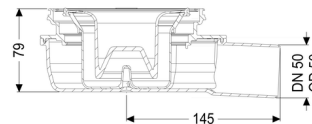

Korpus „Der Ultraflache 79” DN 50, Syfon 50 mm

Dane produktowe

Nr art.: 44700
GTIN: 4026092080733
Grupa Rabatowa: 10

Zalety

- z wyjmowanym syfonem w nasadzie
- Niewielka głębokość zabudowy
- Naukowo potwierdzona izolacja akustyczna

Opis

Korpus do wpustów podłogowych „Der Ultraflache 79” jest wykonany z tworzywa sztucznego i wyposażony w załączony syfon do montażu w nasadzie.

Wykonanie:

System:	125
Syfon:	łącznie z
Otwory do wody przesiąkającej :	opcjonalny
Wysokość zamknięcia wodnego:	50 mm

Cechy ogólne:

Wielkość nominalna (DN):	50
Średnica zewnętrzna (DA):	50
Norma:	EN 1253-1

Wymiary:

Długość:	227 mm
Szerokość:	163 mm
Wysokość:	79 mm

Zbiornik:

Liczba odpływów: 1 ST

Zbiornik / korpus podstawowy: