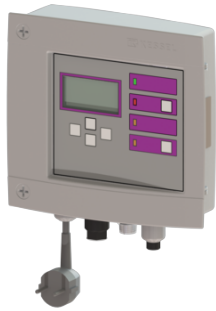

Szafka ster. Aqualift Comfort 230 V Mono

Dane produktowe

Nr art.: 28731
GTIN: 4026092051313
Grupa Rabatowa: 20

Opis

Wykonanie:

Rodzaj urządzenia: Urządzenie jednopompowe

Cechy ogólne:

Kolor: szary

Sterowanie:

Napięcie robocze: 230 V
Częstotliwość znamionowa: 50 Hz
System samodiagnozy (SDS): tak
Podtrzymywanie bateryjne : tak
Wyświetlacz wielowierszowy: tak
Funkcja dziennika zdarzeń: tak
Złącze USB: tak
Złącze GSM: tak
Kontakt bezpotencjałowy: opcjonalny
Stopień ochrony urządzenia sterowniczego: IP 54
Długość przewodu sieciowego urządzenia sterującego: 1,4 m