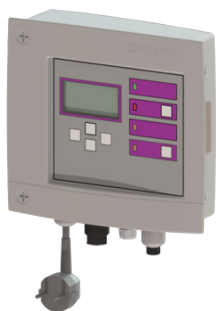

## Szafka ster. Aqualift Comfort 230 V Mono

### Dane produktowe

Nr art.: 28731  
GTIN: 4026092051313  
Grupa Rabatowa: 20

#### Wykonanie:

Rodzaj urządzenia: Urządzenie jednopompowe