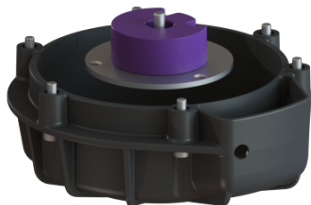

Zestaw zamienny KTP 1000

Dane produktowe

Nr art.: 28075
GTIN: 4026092061923
Grupa Rabatowa: 90

Opis