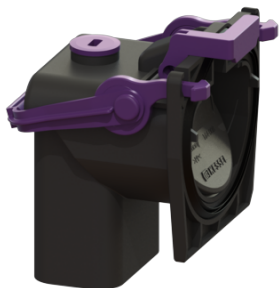

## Zawór Zwrotny

### Dane produktowe

Nr art.: 27603

GTIN: 4026092000502

Grupa Rabatowa: 10