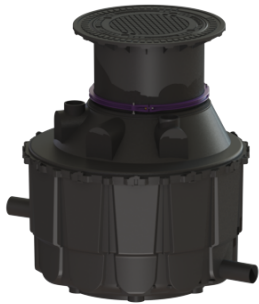

Monsternameschacht Type München, DN 100, Klasse B

Artikel informatie

Artikel nr.: 915761/120B-1000

GTIN: 4026092066669

Korting groep: 60

Beschrijving

Monsternameschacht voor aardinbouw, leeglopend, met toevoer en uitloop voor het aansluiten van een SML-pijp conform DIN 19522, opzetstuk met klemring, inclusief uitnamesleutel.

Algemene karakteristieken:

Materiaal: PE-HD
Kleur: zwart

Afmetingen:

Lengte: 1.600 mm

Reservoir:

Nominale toevoer (DN): 100 mm
Nominale afvoerdiameter (DN): 100 mm
Afstand onderkant toevoerbuïs tot reservoirbodem: 275 mm
Afstand onderkant afvoerbuïs tot reservoirbodem: 100 mm
Inbouwdiepte: 880 - 1330 mm
Dagmaat reservoir (LW): 1.200
Dagmaat toegang (LW): 610

In hoogte verstelbaar: telescopisch opzetstuk

Afdekkingskarakteristieken:

Soort afdekking:	Afdekplaat
Afdekkingsmateriaal:	Gietijzer
Afdekking kleur:	zwart
Belastingsklasse:	B 125 (EN 124)
Dichtheid:	geurdicht
Afschot:	160 mm