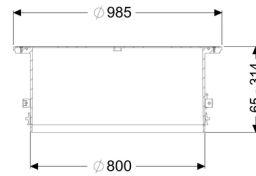

## Opzetstuk met afdekplaat LW 800, Klasse K 3

### Beschrijving

Traploos in hoogte verstelbaar opzetstuk voor schacht LW 1000, bestaande uit een afdekplaat, afdichtingen en verbindingsspieën

### Afmetingen:

Dagmaat (LW): 800  
Verstelbereik: 65 - 314 mm