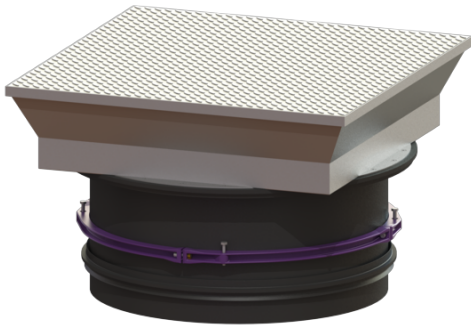

Opzetstuk met afdekplaat vierkant LW 800, Klasse D

Artikel informatie

Artikel nr.: 8740180
GTIN: 4026092070468
Korting groep: 60

Beschrijving

Traploos in hoogte verstelbaar opzetstuk voor schacht LW 1000, bestaande uit een beloopbare afdekking waar de betonvloer omheen kan worden gestort, met binnenliggende scharnieren, vorst- en weerbestendige afdichting rondom, gasveer om het openen te vergemakkelijken en automatisch vergrendelingsysteem. Op de inbouwlocatie moet een betonnen ring rondom de installatie worden gemaakt. Passend bij een conus met toegang van 800 mm.

Algemene karakteristieken:

Materiaal: Kunststof, rvs
Kleur: zwart

Afmetingen:

Dagmaat (LW): 800
Verstelbereik: 274 - 523 mm

Afdekkingskarakteristieken:

Belastingsklasse: D 400 (EN 124)
Oppervlak: rvs
Vergrendeling: geschroefd