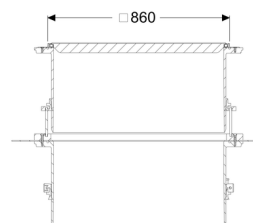

Opzetstuk met afdekplaat LW 800, Kl. A/L15 met waterdichte flens

Artikel informatie

Artikel nr.: 8740178
GTIN: 4026092070444
Korting groep: 60

Beschrijving

Traploos in hoogte verstelbaar opzetstuk voor schacht LW 1000, bestaande uit een afdekplaat, afdichtingen en verbindingsspieën

Inbouwsituatie: vloerinbouw

Uitvoering:

WU-flens: ja

Algemene karakteristieken:

Materiaal: Kunststof, rvs
Kleur: zwart

Afmetingen:

Dagmaat (LW): 800
Verstelbereik: 267 - 516 mm

Afdekkingskarakteristieken:

Soort afdekking: Afdekplaat vierkant

Belastingsklasse:	A 15 (EN 124) / L 15 (EN 1253-1)
Lengte:	860 mm
Breedte:	860 mm
Oppervlak:	rvs geribbeld
Vergrendeling:	geschroefd
Uitvoering:	waterwaterdicht
Belastingsklasse:	A 15 (EN 124) / L 15 (EN 1253-1)