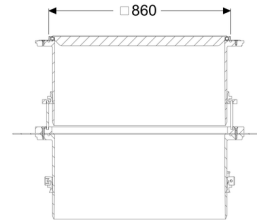

Opzetstuk met afdekplaat LW 800, Kl. A/L15 met waterdichte flens

Artikel informatie

Artikel nr.: 8740178
GTIN: 4026092070444
Korting groep: 60

Beschrijving

Traploos in hoogte verstelbaar opzetstuk voor schacht LW 1000, bestaande uit een afdekplaat, afdichtingen en verbindingsspieën

Inbouwsituatie: vloerinbouw

Uitvoering:

WU-flens: ja

Algemene karakteristieken:

Materiaal: Kunststof, rvs
Kleur: zwart

Afmetingen:

Dagmaat (LW): 800
Verstelbereik: 267 - 516 mm

Afdekkingskarakteristieken:

Soort afdekking: Afdekplaat vierkant

Belastingsklasse:	A 15 (EN 124) / L 15 (EN 1253-1)
Lengte:	860 mm
Breedte:	860 mm
Oppervlak:	rvs geribbeld
Vergrendeling:	geschroefd
Uitvoering:	waterwaterdicht
Belastingsklasse:	A 15 (EN 124) / L 15 (EN 1253-1)