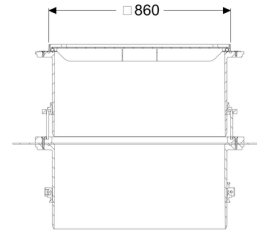

## Opzetstuk met afdekplaat LW 800, Klasse K 3 met waterdichte flens

### Beschrijving

Traploos in hoogte verstelbaar opzetstuk voor schacht LW 1000, bestaande uit een afdekplaat, afdichtingen en verbindingsspieën

### Afmetingen:

Dagmaat (LW): 800  
Verstelbereik: 282 - 531 mm