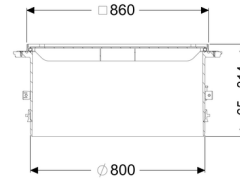

Opzetstuk met afdekplaat LW 800, Klasse K 3, betegelbaar

Artikel informatie

Artikel nr.: 8740175
GTIN: 4026092070413
Korting groep: 60

Beschrijving

Traploos in hoogte verstelbaar opzetstuk voor schacht LW 1000, bestaande uit een afdekplaat, afdichtingen en verbindingsspieën

Algemene karakteristieken:

Materiaal: Kunststof, rvs
Kleur: zwart

Afmetingen:

Dagmaat (LW): 800
Verstelbereik: 65 - 314 mm

Afdekkingskarakteristieken:

Belastingsklasse: K 3 (EN 1253-1)
Oppervlak: betegelbaar
Vergrendeling: geschroefd
Uitvoering: waterwaterdicht