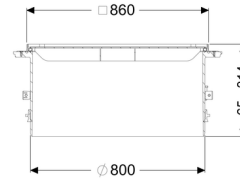

## Opzetstuk met afdekplaat LW 800, Klasse K 3, betegelbaar

### Beschrijving

Traploos in hoogte verstelbaar opzetstuk voor schacht LW 1000, bestaande uit een afdekplaat, afdichtingen en verbindingsspieën

### Afmetingen:

Dagmaat (LW): 800  
Verstelbereik: 65 - 314 mm