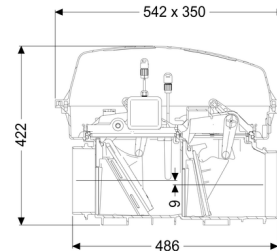

Terugstuwautomaat Staufix FKA zonder aansluitspie, vrijliggend

Artikel informatie

Artikel nr.: 84000
GTIN: 4026092053874
Korting groep: 30

Voordelen

- Veilig motorisch afsluitsysteem met optische sonde
- Snel en eenvoudig onderhoud zonder gereedschap
- Verkrijgbaar als complete of modulaire set

Beschrijving

De hoogwaardige terugstuwautomaat voor fecaliënhoudend en fecaliënvrij afvalwater is uitgerust met een motorisch afsluitsysteem dat bij terugstuw automatisch wordt gesloten. Een tweede afsluitsysteem dient als handmatig sluitbare noodafsluiter.

De installatie wordt aangestuurd met een gebruiksvriendelijke besturingskast, die optioneel via een potentiaalvrij contact in het gebouwbeheersysteem kan worden geïntegreerd of optioneel via gsm waarschuwingen en storingsmeldingen kan versturen.

Omdat het KESSEL-systeem modulair is, kunnen bestaande installaties probleemloos worden omgebouwd tot de terugstuw pompinstallatie Pumpfix F.
Soort afvalwater: fecaliënhoudend afvalwater
Inbouwsituatie: vrijliggende riolering

Uitvoering:

Noodvergrendeling: ja
Afliveringstoestand: Modulepakket voor bouwzijdige montage.
Terugstuwbeveiliging: Type 3
Aantal mechanische terugstuwkleppen: 1