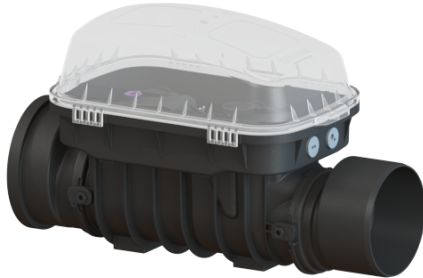

Reinigingsbuis Controlfix DN 200, vrijliggend

Artikel informatie

Artikel nr.: 80200
GTIN: 4026092046623
Korting groep: 30

Voordelen

- Kan eenvoudig tot Staufix SWA,
- Staufix FKA of Pumpfix F worden omgebouwd
- Sneller
- en zonder gereedschap toegang voor de reiniging
- Verkrijgbaar als complete of modulaire set

Beschrijving

De hoogwaardige reinigingsbuis voor fecaliëhoudend en fecaliëvrij afvalwater maakt een comfortabele toegang tot de afvalwaterleidingen voor revisie- en onderhoudswerkzaamheden mogelijk.

Omdat het KESSEL-systeem modulair is, kunnen bestaande installaties probleemloos tot de hoogwaardige terugstuwbeveiliging Staufix SWA, Staufix FKA of de terugstuwpompinstallatie Pumpfix F worden omgebouwd.

Soort afvalwater:	fecaliëhoudend en fecaliëvrij afvalwater
Inbouwsituatie:	vrijliggende riolering
Afleveringstoestand:	Klaar voor installatie

Algemene karakteristieken:

Nominale breedte (DN):	200
Uitwendige diameter (DA):	200
Aanwijzing nominale breedte:	Hydrauliek conform DN 150
Kleur:	zwart

Afmetingen:

Lengte:	486 mm
Breedte:	350 mm
Hoogte:	422 mm

Basiselement:

Uitvoering aansluiting:	inclusief spie en mof
-------------------------	-----------------------

Afdekkingskarakteristieken:

Soort afdekking:	Beschermkap
Afdekkingsmateriaal:	Kunststof
Afdekking kleur:	transparant
Lengte:	542 mm
Breedte:	350 mm
Hoogte:	165 mm
Vergrendeling:	Klemsluiting
Afschot:	9 mm