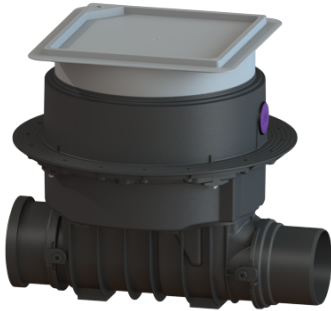

Reinigingsbuis Controlfix DN 150, Vloerplaat, betegelbaar

Artikel informatie

Artikel nr.: 80150X
 GTIN: 4026092004104
 Korting groep: 30

Voordelen

- Kan eenvoudig tot Staufix SWA,
- Staufix FKA of Pumpfix F worden omgebouwd
- Sneller
- en zonder gereedschap toegang voor de reiniging
- Verkrijgbaar als complete of modulaire set

Beschrijving

De hoogwaardige reinigingsbuis voor fecaliëhoudend en fecaliënvrij afvalwater maakt een comfortabele toegang tot de afvalwaterleidingen voor revisie- en onderhoudswerkzaamheden mogelijk.

Omdat het KESSEL-systeem modulair is, kunnen bestaande installaties probleemloos tot de hoogwaardige terugstuwbeveiliging Staufix SWA, Staufix FKA of de terugstuwpompinstallatie Pumpfix F worden omgebouwd.

Algemene karakteristieken:

Nominale wijdte (DN): 150

Uitwendige diameter (DA): 160
Kleur: zwart

Afmetingen:

Lengte: 486 mm
Breedte: 590 mm
Uitsparingsmaat lengte: 750 mm
Uitsparingsmaat breedte: 750 mm

Reservoir:

Inbouwdiepte: 486 - 640 mm
Grondwaterdichtheid vanaf bodem: 3.000 mm

Basiselement:

Uitvoering aansluiting: inclusief spie en mof
In hoogte verstelbaar: telescopisch opzetstuk

Afdekkingskarakteristieken:

Soort afdekking: betegelbare afdekplaat
Afdekkingsmateriaal: Kunststof
Tegeldikte max.: 16 mm
Belastingsklasse: K 3 (EN 1253-1)
Lengte: 366 mm
Breedte: 366 mm
Dichtheid: spatwaterdicht
Vergrendeling: Lock & Lift
Afschot: 9 mm