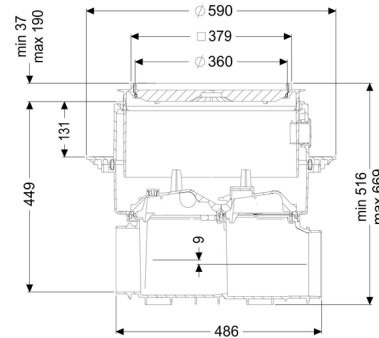

Reinigingsbuis Controlfix zonder aansluitspie, Vloerplaat, betegelbaar

Artikel informatie

Artikel nr.: 80000X
GTIN: 4026092073049
Korting groep: 30

Voordelen

- Kan eenvoudig tot Staufix SWA,
- Staufix FKA of Pumpfix F worden omgebouwd
- Sneller
- en zonder gereedschap toegang voor de reiniging
- Verkrijgbaar als complete of modulaire set

Kleur: zwart

Afmetingen:

Lengte:	486 mm
Breedte:	590 mm
Uitsparingsmaat lengte:	750 mm
Uitsparingsmaat breedte:	750 mm

Reservoir:

Inbouwdiepte:	486 - 640 mm
Grondwaterdichtheid vanaf bodem:	3.000 mm

Basiselement:

Uitvoering aansluiting:	optioneel
In hoogte verstelbaar:	telescopisch opzetstuk

Afdekkingskarakteristieken:

Soort afdekking:	betegelbare afdekplaat
Afdekkingsmateriaal:	Kunststof
Tegeldikte max.:	16 mm
Belastingsklasse:	K 3 (EN 1253-1)
Lengte:	366 mm
Breedte:	366 mm
Dichtheid:	spatwaterdicht
Vergrendeling:	Lock & Lift
Afschot:	9 mm