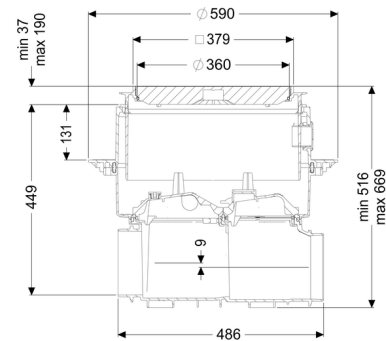

Reinigingsbuis Controlfix zonder aansluitspie, Vloerplaat, zwart

Artikel informatie

Artikel nr.: 80000S
GTIN: 4026092053829
Korting groep: 30

Voordelen

- Kan eenvoudig tot Staufix SWA,
- Staufix FKA of Pumpfix F worden omgebouwd
- Sneller
- en zonder gereedschap toegang voor de reiniging
- Verkrijgbaar als complete of modulaire set

Kleur: zwart

Afmetingen:

Lengte:	486 mm
Breedte:	590 mm
Uitsparingsmaat lengte:	750 mm
Uitsparingsmaat breedte:	750 mm

Reservoir:

Inbouwdiepte:	486 - 640 mm
Grondwaterdichtheid vanaf bodem:	3.000 mm

Basiselement:

Uitvoering aansluiting:	optioneel
In hoogte verstelbaar:	telescopisch opzetstuk

Afdekkingskarakteristieken:

Soort afdekking:	Afdekplaat
Afdekkingsmateriaal:	Kunststof
Afdekking kleur:	zwart
Belastingsklasse:	L 15 (EN 1253-1)
Lengte:	366 mm
Breedte:	366 mm
Dichtheid:	spatwaterdicht
Vergrendeling:	Lock & Lift
Afschot:	9 mm