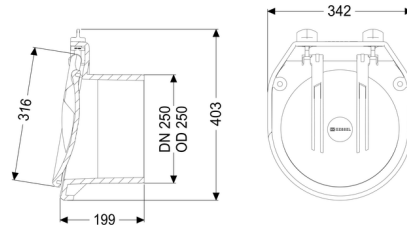

Buisklep DN 250

Artikel informatie

Artikel nr.: 79250
GTIN: 4026092011645
Korting groep: 10

Voordelen

- Universeel inzetbaar in zout- en zoetwateromgevingen
- Laag gewicht voor een eenvoudige installatie en hoge mechanische stabiliteit
- Hoge dichtheid: sluit ook bij geringe tegendruk af.

Beschrijving

De buisklep is bedoeld als sluitstuk en beschikt over een automatisch sluitende mechanische klep.

Soort afvalwater:	fecaliënvrij afvalwater
Inbouwsituatie:	vrijliggende riolering
Afleveringstoestand:	Klaar voor installatie
Aantal mechanische terugstuwkleppen:	1

Algemene karakteristieken:

Nominale breedte (DN):	250
Uitwendige diameter (DA):	263
Kleur:	zwart

Afmetingen:

Lengte:	220 mm
Breedte:	345 mm
Hoogte:	400 mm