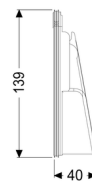

Inschuifdeel met afdichting Ø 100/110

Artikel informatie

Artikel nr.: 70241
GTIN: 4026092028278
Korting groep: 90

Beschrijving

Algemene karakteristieken:

Nominale wijdte (DN):	100
Materiaal:	Kunststof
Kleur:	paars