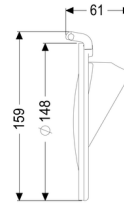

## Terugstuwklep, DN125-150,Staufix/Control

#### Algemene karakteristieken:

Nominale breedte (DN): 125/150  
Materiaal: Kunststof, rvs  
Kleur: paars