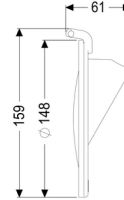

## Klep uit kunststof Ø 125/160

#### Algemene karakteristieken:

Nominale breedte (DN): 125/150  
Materiaal: Kunststof  
Kleur: paars