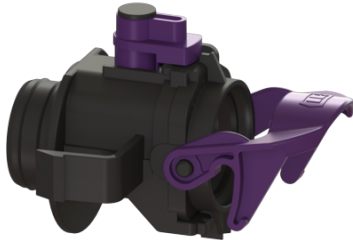

Kleppenbehuizing Mono, met pompkoppeling

Artikel informatie

Artikel nr.: 680761
GTIN: 4026092085103
Korting groep: 90

Beschrijving

Kleppenbehuizing voor Mono, inclusief afdichting, klep, pompkoppeling en draaisluiting.

Algemene karakteristieken:

Materiaal: Kunststof